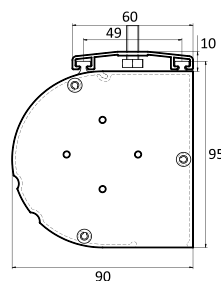

1,8-2,4 m
(overall width)

Any size from 1,8 to 2,4 m available - see page 64

Format

1:1, 4:3, 16:9, 16:10

custom / auf Anfrage / inny, według projektu klienta

Available fabrics / erhältliche Projektionstücher /

Dostępne powierzchnie

Matt White Plus, BiVision

Maximum width / maximale Breite /

Maksymalna szerokość

240 cm

Housing color / Kassette (Gehäuse) Farbe / Kolor obudowy

white / weiß / biały (RAL 9016 Matt)

Control options / Steuerung optionen / Opcje sterowania

built-in control / integrierte Steuerung / wbudowane radiowe

wall (standard) / Wall Control (Standard) / naścienne (standard)

external control / externe Steuerung / zewnętrzne radiowe

trigger 12 V, trigger 230 V

IR/RS receiver / IR/RS-Empfänger / odbiornik IR/RS

download this page

Product code/ Produktcode/ Kod produktu	Format	Overall width/ Gesamtbreite/ Szerokość całkowita	Viewing width/ Nominale Breite/ Szerokość aktywna	Viewing height/ Nominale Höhe/ Wysokość aktywna	Nominal diagonal/ Nominale Diagonale/ Przekątna aktywna	Frame/ Schwarzer Rand/ Ramka	Black drop/ Schwarzer Vorlauf/ Czarny pas
		A	A	B			
WL.430.180	4:3	180	180	135	89	-	-
WL.430.200	4:3	200	200	150	98	-	-
WL.430.220	4:3	220	220	165	108	-	-
WL.430.240	4:3	240	240	180	118	-	-
WL.169.180	16:9	180	180	101	81	-	-
WL.169.200	16:9	200	200	113	90	-	-
WL.169.220	16:9	220	220	124	99	-	-
WL.169.240	16:9	240	240	135	108	-	-
WL.110.180	1:1	180	180	180	100	-	-
WL.110.200	1:1	200	200	200	111	-	-
WL.110.220	1:1	220	220	220	123	-	-
WL.110.240	1:1	240	240	240	134	-	-