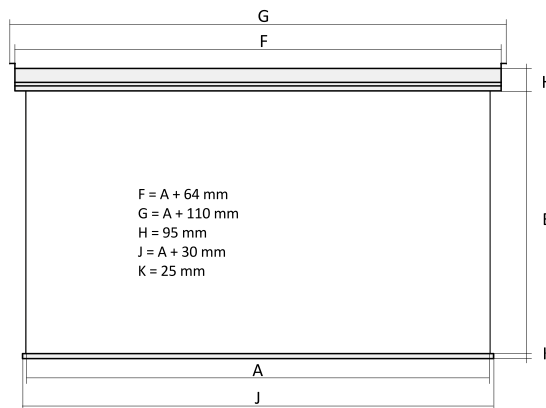

1,8-2,4 m
(overall width)

Any size from 1,8 to 2,4 m available - see page 64

Format

1:1, 4:3, 16:9, 16:10

custom / auf Anfrage / inny, według projektu klienta

Available fabrics / erhältliche Projektionstücher /

Dostępne powierzchnie

Matt White Plus, BiVision

Maximum width / maximale Breite /

Maksymalna szerokość

240 cm

Housing color / Kassette (Gehäuse) Farbe / Kolor obudowy

white / weiß / biały (RAL 9016 Matt)

Control options / Steuerung optionen / Opcje sterowania

IR/RS receiver / IR/RS-Empfänger / odbiornik IR/RS

download this page

Product code/ Produktcode/ Kod produktu	Format	Overall width/ Gesamtbreite/ Szerokość całkowita	Viewing width/ Nominale Breite/ Szerokość aktywna	Viewing height/ Nominale Höhe/ Wysokość aktywna	Nominal diagonal/ Nominale Diagonale/ Przekątna aktywna	Frame/ Schwarzer Rand/ Ramka	Black drop/ Schwarzer Vorlauf/ Czarny pas
		A	A	B			
WL.430.180	4:3	180	180	135	89	-	-
WL.430.200	4:3	200	200	150	98	-	-
WL.430.220	4:3	220	220	165	108	-	-
WL.430.240	4:3	240	240	180	118	-	-
WL.169.180	16:9	180	180	101	81	-	-
WL.169.200	16:9	200	200	113	90	-	-
WL.169.220	16:9	220	220	124	99	-	-
WL.169.240	16:9	240	240	135	108	-	-
WL.110.180	1:1	180	180	180	100	-	-
WL.110.200	1:1	200	200	200	111	-	-
WL.110.220	1:1	220	220	220	123	-	-
WL.110.240	1:1	240	240	240	134	-	-