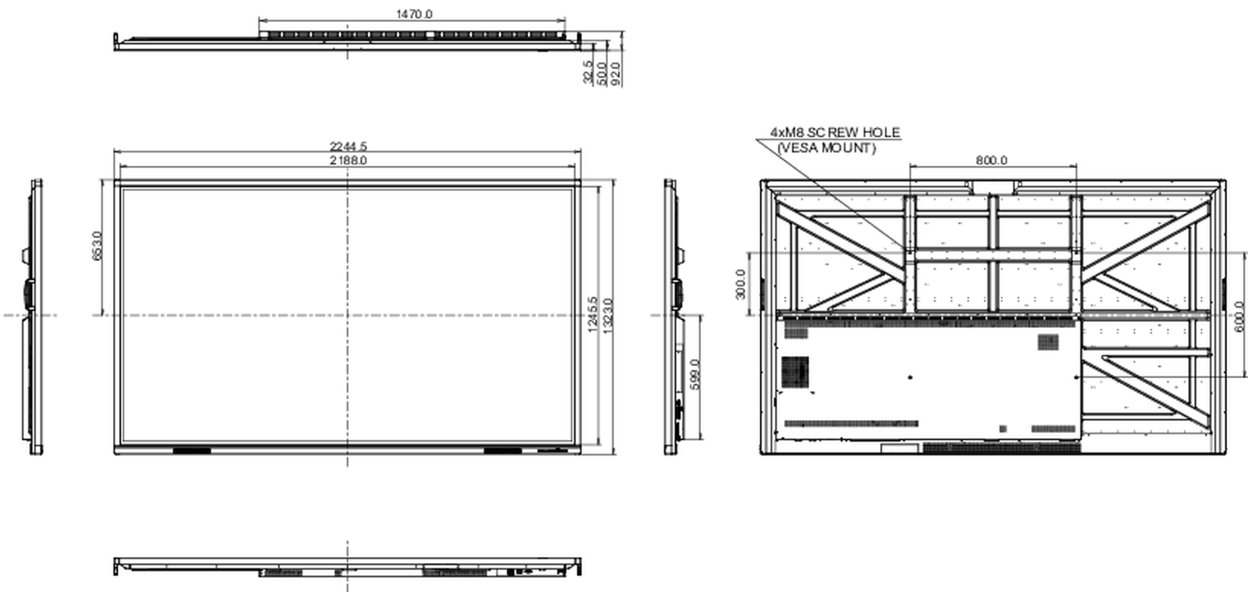

10 WYMIARY / WAGA

Wymiary produktu szer. x wys. x gł.	2245 x 1323 x 92mm
Wymiary pudła szer. x wys. x gł.	2406 x 1474 x 280mm
Waga (bez pudła)	98.5kg
Waga (z pudłem)	128.1kg
Kod EAN	4948570122875

Wszystkie znaki towarowe zastrzeżone. Pomyłki i wprowadzanie zmian zastrzeżone. Specyfikacje produktów mogą ulec zmianie bez wcześniejszego zawiadomienia. Wszystkie monitory LCD iiyama są zgodne z normą ISO-9241-307:2008 określającą liczbę i rodzaj defektów matrycy.