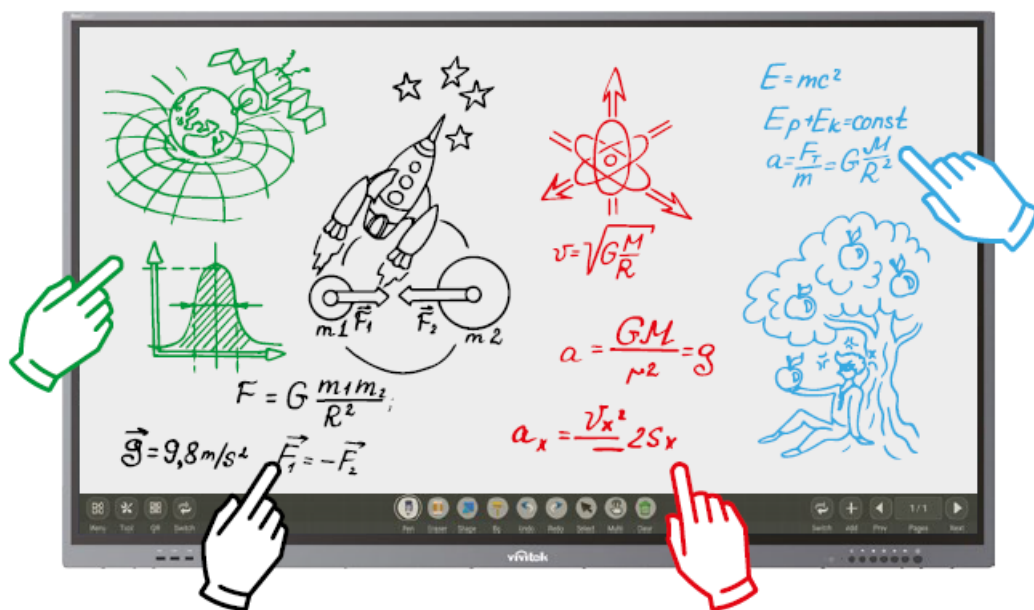

Wyświetlacze są dostępne w rozmiarach 65, 75 i 86. Funkcja współpracy bezprzewodowej NovoConnect ułatwia każdemu uczestnikowi udostępnienie ekranu swojego urządzenia na wyświetlaczu NovoTouch BK. Funkcja tablicy cyfrowej umożliwia korzystanie z efektywnych adnotacji dotykowych i prowadzenie prawdziwie interaktywnych sesji szkoleniowych.

**NovoTouch**  
Seria BK

Umożliwiający  
współpracę panel  
dotykowy

Współpraca bezprzewodowa  
i tablica cyfrowa

#### Współpraca bezprzewodowa NovoConnect

Urządzenia z serii BK mają wbudowane bezprzewodowe narzędzia do prezentacji i współpracy NovoConnect Lite, które umożliwiają pozabawione kabli i bezproblemowe prowadzenie prezentacji w klasie lub biurze. Można połączyć do 8 uczestników, a jednocześnie może udostępniać swój ekran w rozdzielczości 1080p. Ponadto to rozwiązanie jest wyposażone w światowej klasy zabezpieczenia szyfrowanie AES-256, ochronę hasłem, podwójne środowisko sieciowe oraz certyfikat ISO 27001.

#### Tablica cyfrowa

Urządzenia z serii BK obsługują 40-punktową interaktywną funkcję dotykową. Tablica cyfrowa umożliwia bezbłędne dodawanie adnotacji, podkreślanie i przechwytywanie ekranu w celu łatwego udostępniania.