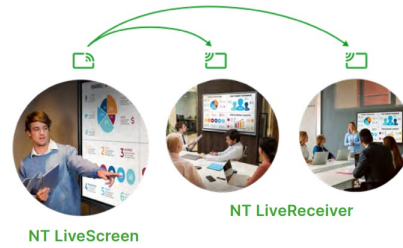

### NovoDS Digital Signage

Wbudowane rozwiązanie Digital Signage można łatwo skonfigurować i zarządzać nim za pomocą opcjonalnej usługi NovoDS Studio.

Użytkownik może przełączyć się między funkcją współpracy bezprzewodowej a DigitalSignage, aby zmaksymalizować wykorzystanie wyświetlacza w dowolnym momencie.

## NT LiveScreen

Możliwe jest powielanie ekranu NovoTouch za pomocą NT LiveScreen\* przez sieć do wielu wyświetlaczy (za pomocą NT LiveReceiver) w różnych pomieszczeniach. Dzięki temu można podzielić dużą grupę osób na kilka sal i nadal udostępniać te same treści.