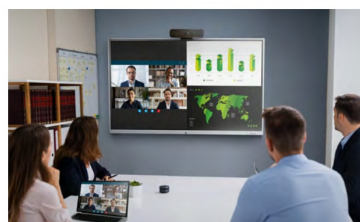

Bring Your Own Meeting (BYOM)

Sterownik BYOM jest opcjonalną funkcją ulepszającą urządzenie NovoTouch. Umożliwia moderatorowi spotkania sterowanie urządzeniami peryferyjnymi takimi jak kamery czy urządzenia audio bezpośrednio z laptopa. Można jej używać z dowolnym oprogramowaniem do wideokonferencji, takim jak Microsoft Teams, Zoom, Skype, Google meet lub Webex do spotkań hybrydowych i nauczania na odległość.

Sterownik BYOM dostępny na systemy operacyjne Windows | macOS