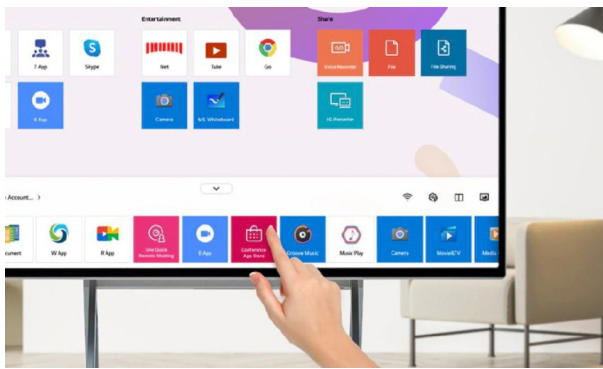

## Łatwe przestawianie dzięki mobilnemu standowi

Ekranu One:Quick Flex można używać w każdym pomieszczeniu, do którego da się wjechać na kółkach. Może być wykorzystywany do różnych celów zarówno w prywatnych biurach, jak i publicznych holach, takich jak organizacja wideokonferencji, projektowanie dema, współpraca itd.

## Obrót ekranu

Ekran One:Quick Flex zamocowany na dedykowanym standzie można obracać zarówno pionowo, jak i poziomo w zależności od prezentowanej treści.

\*Aby używać ekranu w pozycji poziomej, należy go obrócić do trybu poziomego. Niektóre aplikacje mogą nie obsługiwać trybu widoku pionowego.

## Intuicyjny interfejs i

## doskonale możliwości rozszerzania

Interfejs dotykowy ekranu One:Quick Flex jest podobny do ekranów dotykowych urządzeń mobilnych, co znacznie ułatwia jego obsługę. Ponadto system operacyjny oparty na systemie Windows umożliwia łatwą instalację i uruchamianie programów z ogromnej biblioteki aplikacji i narzędzi.